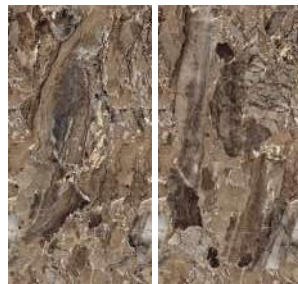

R-3

Hi-GLOSSY
Collection